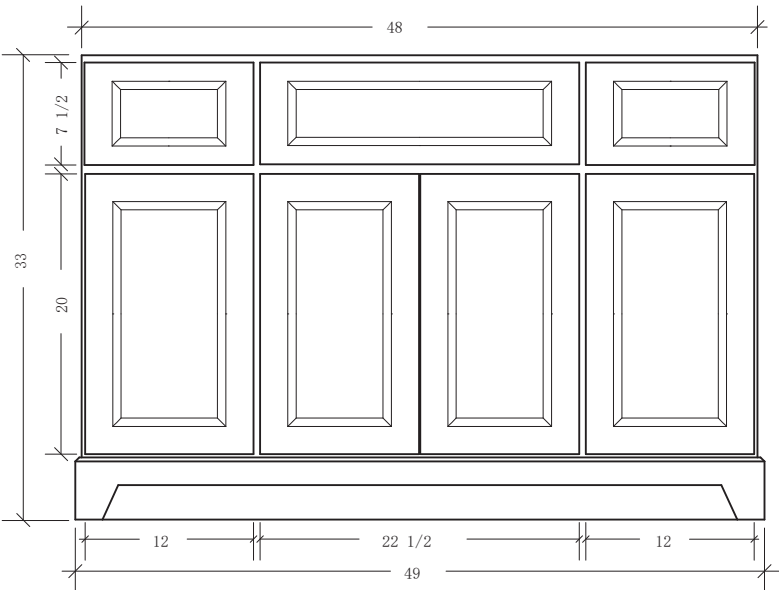

**48" Vanity Cabinet / 49½" Vanity Top Measurements**  
**Cabinet pour meuble-lavabo de 48 po (121.9cm) /**  
**Mesures du dessus du meuble-lavabo de 49½ po (125.7cm)**

Top View / Vue de haut

**ADDITIONAL INFORMATION**

- One (1) 1" filler strip included (can be mounted left or right)
- One (1) backsplash included
- One (1) side splash included (can be mounted left or right)

**RENSEIGNEMENTS SUPPLÉMENTAIRES**

- Une (1) bande de bourrage de 1 po incluse (Peut être fixée à gauche ou à droite)
- Un (1) dossier anti-éclaboussure inclus
- Une (1) bande anti-éclaboussure incluse (Peut être fixée à gauche ou à droite)

Front View / Vue avant

Side View / Vue de côté

Backsplash / Dossieret anti-éclaboussure

Edge Profile / Profil

Vanity Top / Dessus du meuble-lavabo

Side Splash /  
Bande anti-éclaboussure