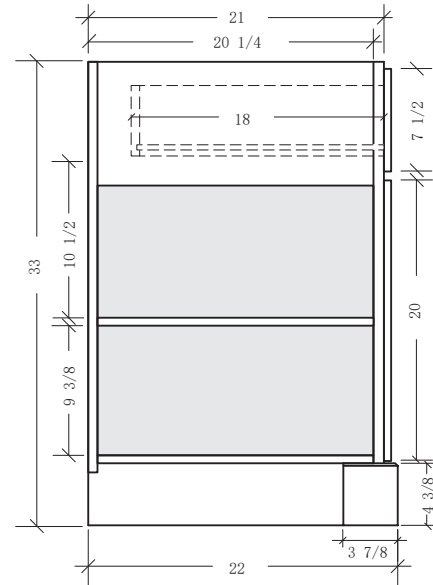

**48" Vanity Cabinet / 49½" Vanity Top Measurements**  
**Cabinet pour meuble-lavabo de 48 po (121.9cm) /**  
**Mesures du dessus du meuble-lavabo de 49½ po (125.7cm)**

Top View / Vue de haut

**ADDITIONAL INFORMATION**

- One (1) 1" filler strip included (can be mounted left or right)
- One (1) backsplash included
- One (1) side splash included (can be mounted left or right)

**RENSEIGNEMENTS SUPPLÉMENTAIRES**

- Une (1) bande de bourrage de 1 po incluse (Peut être fixée à gauche ou à droite)
- Un (1) dossier anti-éclaboussure inclus
- Une (1) bande anti-éclaboussure incluse (Peut être fixée à gauche ou à droite)

Front View / Vue avant

Side View / Vue de côté

Backsplash / Dossieret anti-éclaboussure

Edge Profile / Profil

Vanity Top / Dessus du meuble-lavabo

Side Splash /  
Bande anti-éclaboussure