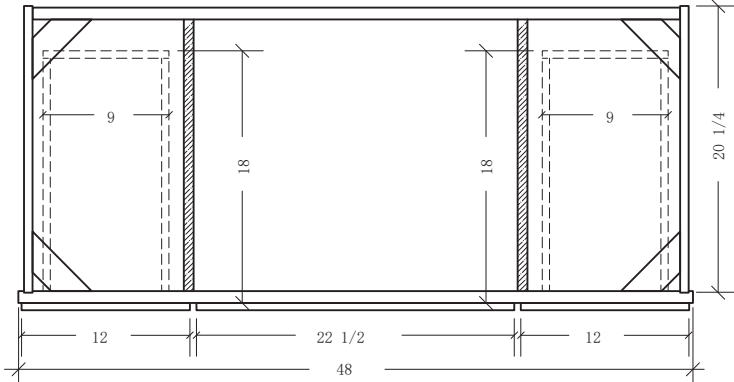

**48" Vanity Cabinet / 49½" Vanity Top Measurements**  
**Cabinet pour meuble-lavabo de 48 po (121.9cm) /**  
**Mesures du dessus du meuble-lavabo de 49½ po (125.7cm)**

Top View / Vue de haut

**ADDITIONAL INFORMATION**

- One (1) 1" filler strip included (can be mounted left or right)
- One (1) backsplash included
- One (1) side splash included (can be mounted left or right)

**RENSEIGNEMENTS SUPPLÉMENTAIRES**

- Une (1) bande de bourrage de 1 po incluse (Peut être fixée à gauche ou à droite)
- Un (1) dossier anti-éclaboussure inclus
- Une (1) bande anti-éclaboussure incluse (Peut être fixée à gauche ou à droite)

Front View / Vue avant

Side View / Vue de côté

Backsplash / Dossieret anti-éclaboussure

Edge Profile / Profil

Vanity Top / Dessus du meuble-lavabo

Side Splash /  
Bande anti-éclaboussure