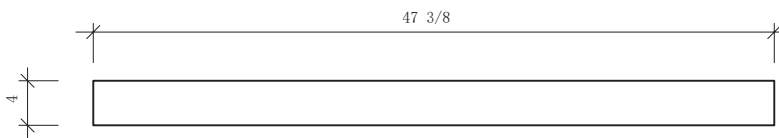

**48" Vanity Cabinet / 49½" Vanity Top Measurements**  
**Cabinet pour meuble-lavabo de 48 po (121.9cm) /**  
**Mesures du dessus du meuble-lavabo de 49½ po (125.7cm)**

Top View / Vue de haut

**ADDITIONAL INFORMATION**

- One (1) 1" filler strip included (can be mounted left or right)
- One (1) backsplash included
- One (1) side splash included (can be mounted left or right)

**RENSEIGNEMENTS SUPPLÉMENTAIRES**

- Une (1) bande de bourrage de 1 po incluse (Peut être fixée à gauche ou à droite)
- Un (1) dossier anti-éclaboussure inclus
- Une (1) bande anti-éclaboussure incluse (Peut être fixée à gauche ou à droite)

Front View / Vue avant

Side View / Vue de côté

Backsplash / Dossieret anti-éclaboussure

Edge Profile / Profil

Vanity Top / Dessus du meuble-lavabo

Side Splash /  
Bande anti-éclaboussure