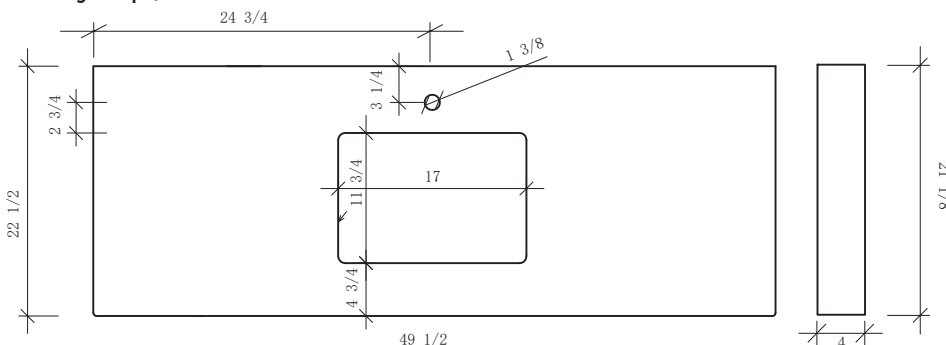

**48" Vanity Cabinet / 49½" Vanity Top Measurements**  
**Cabinet pour meuble-lavabo de 48 po (121.9cm) /**  
**Mesures du dessus du meuble-lavabo de 49½ po (125.7cm)**

Top View / Vue de haut

**ADDITIONAL INFORMATION**

- One (1) 1" filler strip included (can be mounted left or right)
- One (1) backsplash included
- One (1) side splash included (can be mounted left or right)

**RENSEIGNEMENTS SUPPLÉMENTAIRES**

- Une (1) bande de bourrage de 1 po incluse (Peut être fixée à gauche ou à droite)
- Un (1) dossier anti-éclaboussure inclus
- Une (1) bande anti-éclaboussure incluse (Peut être fixée à gauche ou à droite)

Front View / Vue avant

Side View / Vue de côté

Backsplash / Dossieret anti-éclaboussure

Edge Profile / Profil

Vanity Top / Dessus du meuble-lavabo

Side Splash /  
Bande anti-éclaboussure