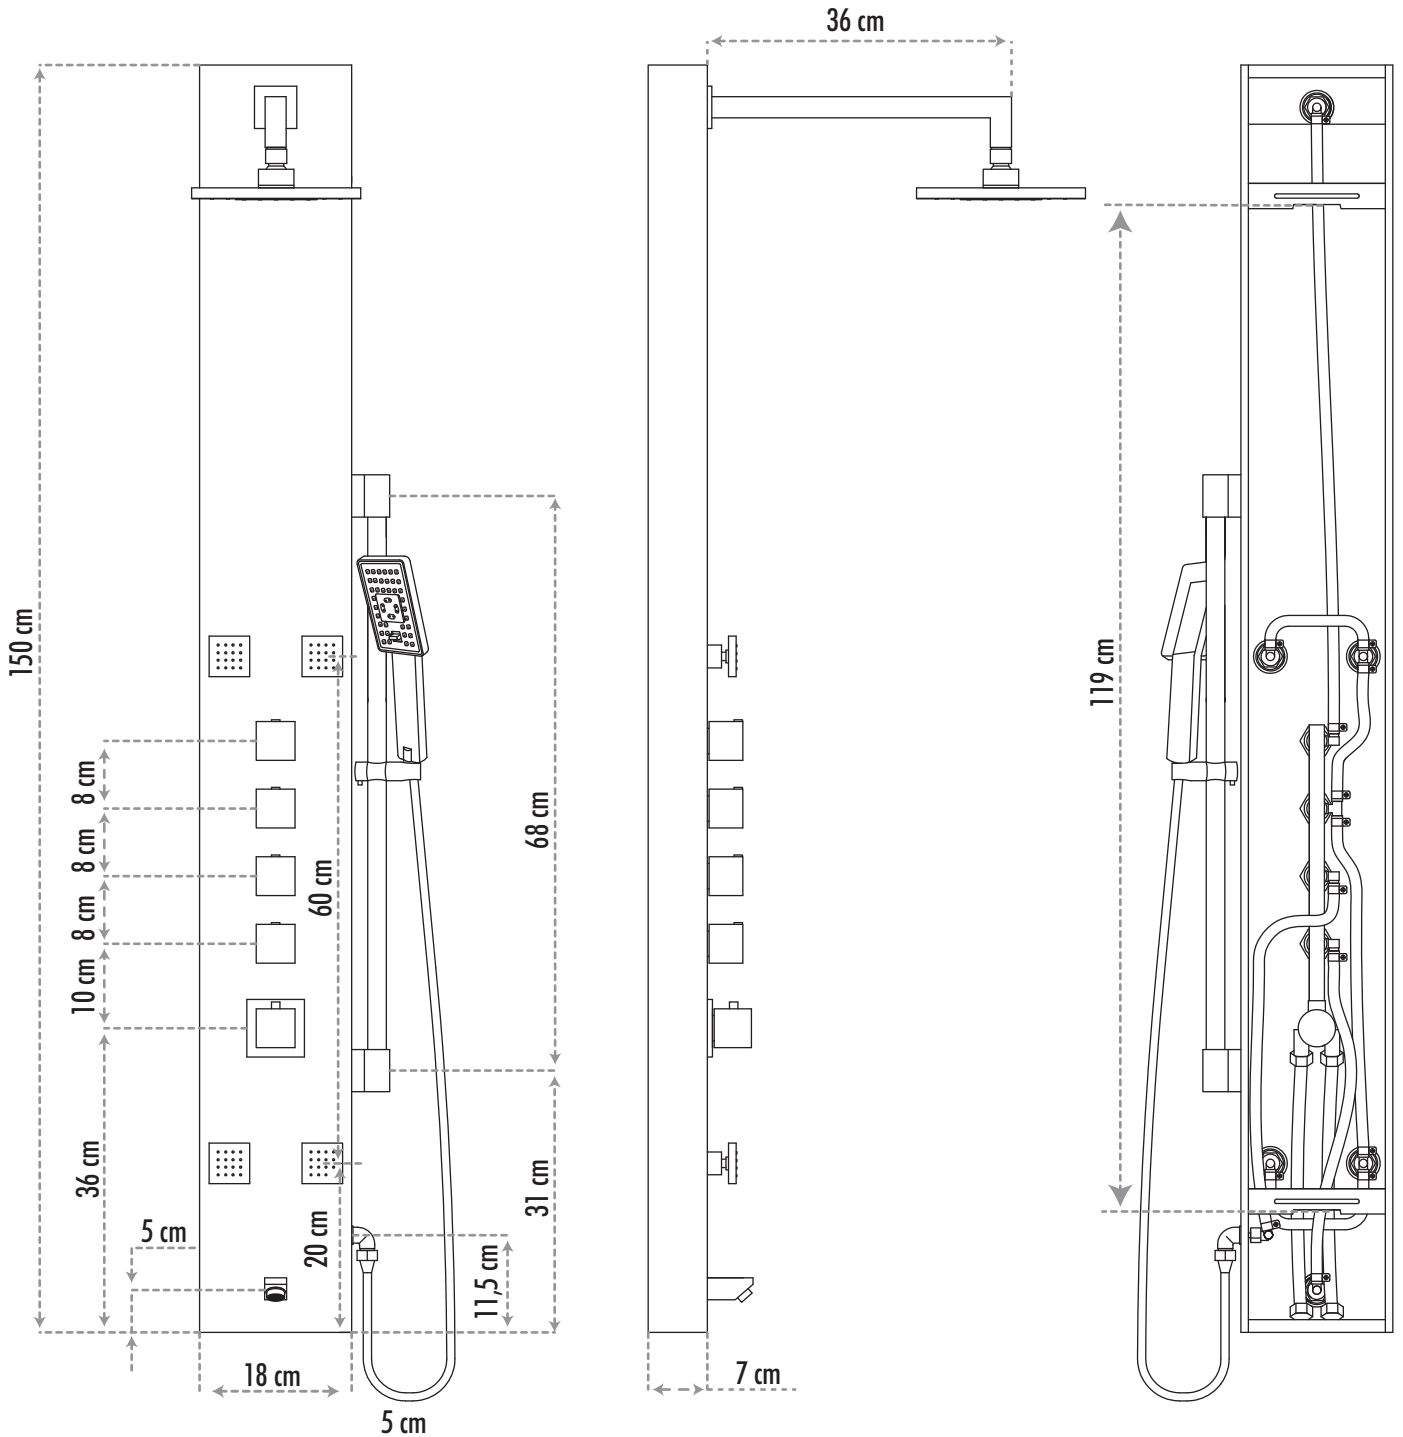

# akuaplus

Model/Modèle : SPM 6000 Nora